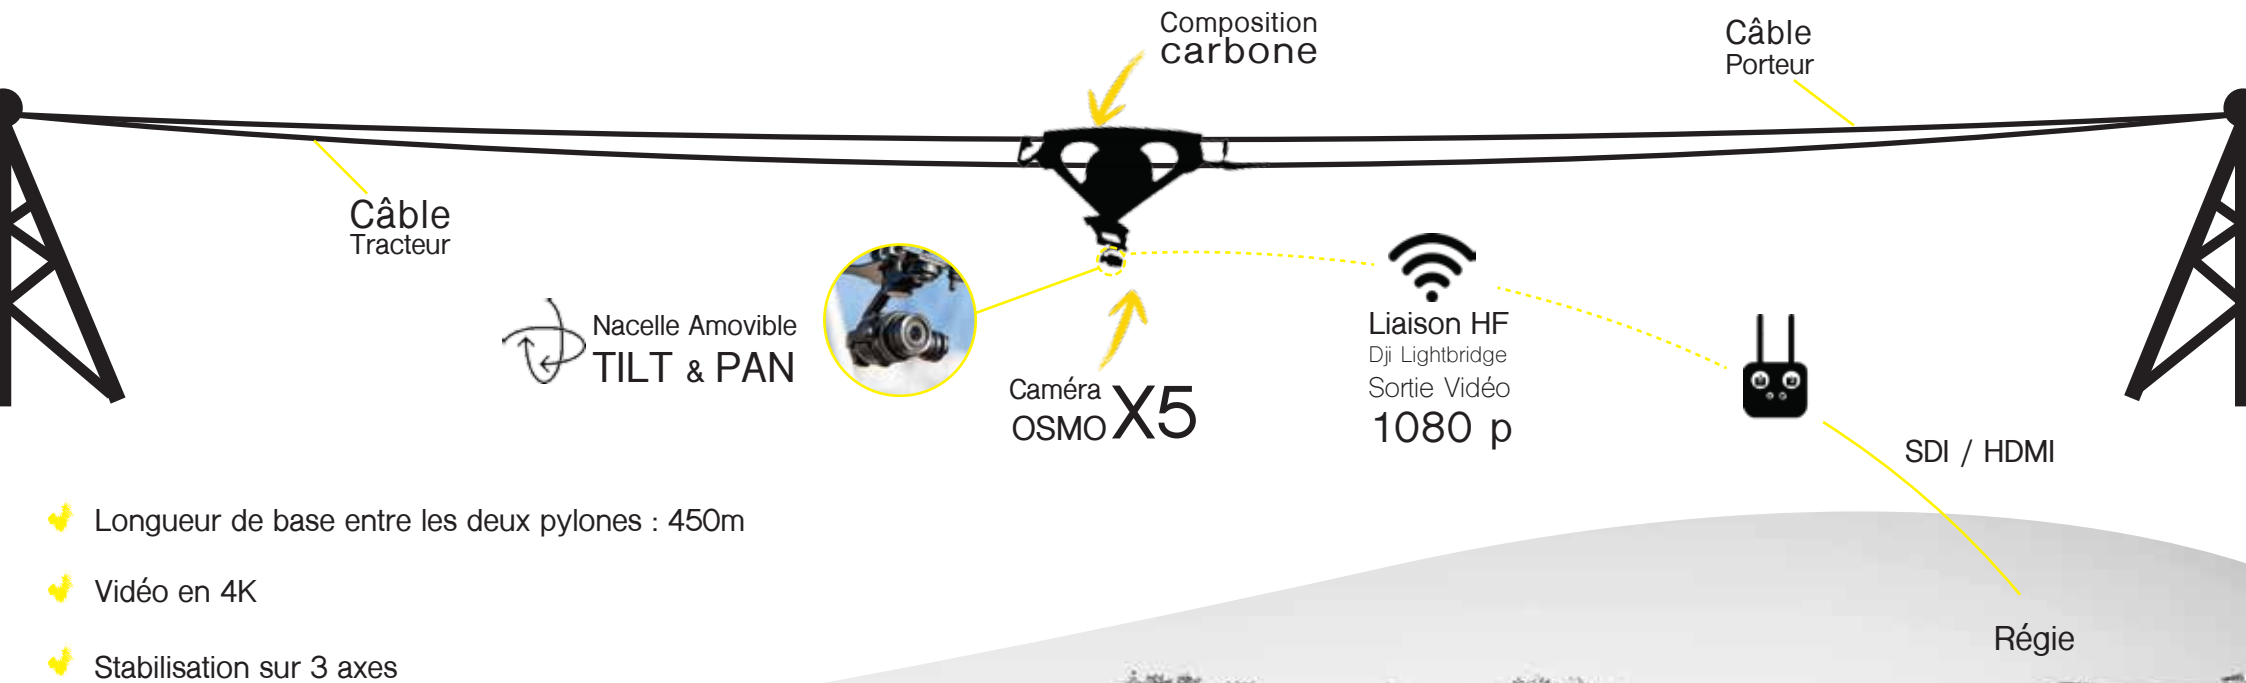

## POINTS FORTS

- ✔ Système HORIZONTAL & VERTICAL
- ✔ Fabrication artisanale : capacité d'adaptation
- ✔ Installation rapide
- ✔ Système BROADCAST

- ✔ Longueur de base entre les deux pylones : 450m
- ✔ Vidéo en 4K
- ✔ Stabilisation sur 3 axes

## CARACTÉRISTIQUES